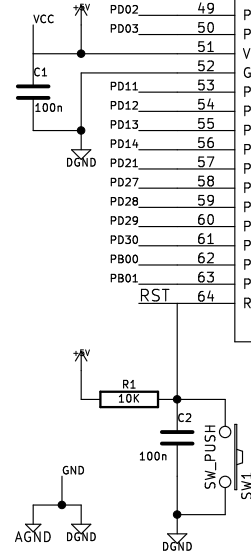

GPIO 1

E-CONN\_MINI\_USB