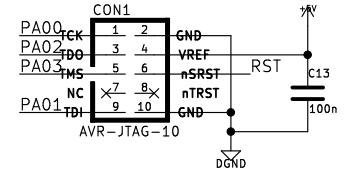

GPIO 1

E-CONN\_MINI\_USB